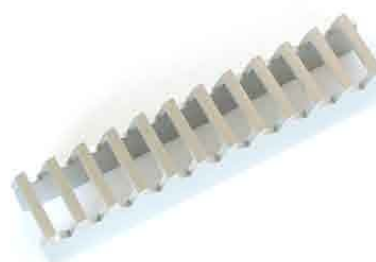

114205
tvor 5mm

114217
šířka nože:
9mm
délka: 178mm

114285
imitace kůže,
jemný kónický
váleček,
šíře: 38mm

114286
imitace kůže, jemný
cylindr. váleček
šíře: 38mm

114287
imitace kůže,
hrubý kónický
váleček
šíře: 38mm

114288
imitace kůže, hrubý
cylindr. váleček
šíře: 38mm

11812
€ 28.00
hrubovač
z hliníku
šíře: 30mm
délka: 155mm

11813

malá WindowMouse z hliníku, šíře: 20mm, délka: 90mm

11814

velká WindowMouse z hliníku, šíře: 30mm, délka: 150mm